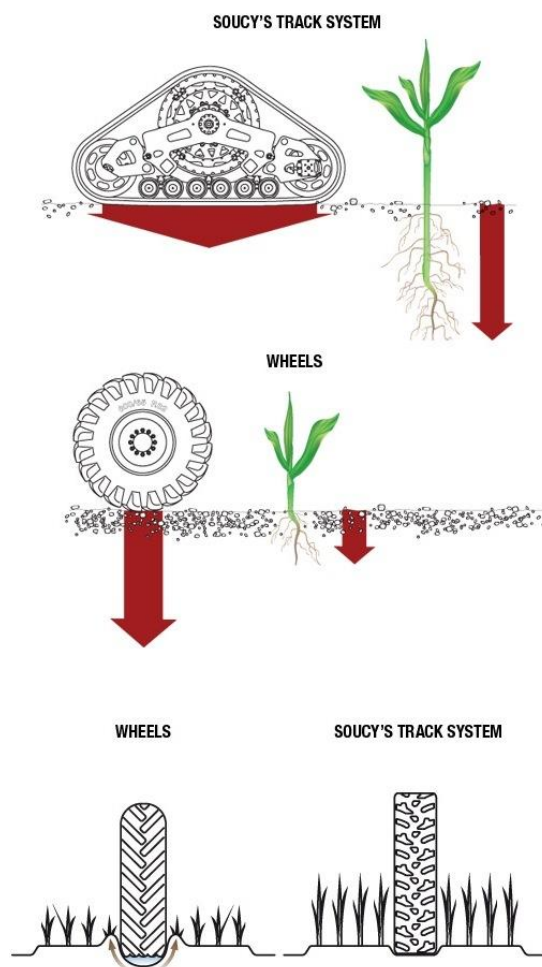

ПОЧЕМУ ВЫБИРАЮТ СПЕЦИАЛИЗИРОВАННЫЙ ГУСЕНИЧНЫЙ ХОД SOUCY ДЛЯ ТРАКТОРОВ?

- ✓ Модель S-TECH 600R имеет самые узкие траки на рынке. Пятно контакта с почвой модели S-TECH 600R до 340% больше, чем шины эквивалентной ширины;
- ✓ Значительно уменьшается уплотнение почвы, которое обеспечивает улучшенные условия окружающей среды для выращиваемых Вами растений;
- ✓ Ультростойкий резиновый трак укреплен с тремя слоями металлического корда;
- ✓ Сделайте свою жизнь легче с нашим гусеничным ходом разработанным, чтобы позволить Вам достигнуть целей Вашей работы;
- ✓ Модели для тракторов Soucy - единственные гусеничные системы на рынке, снабженные дополнительной рамой, которые были специально разработаны для каждой модели трактора в целях оптимального распределение нагрузки;
- ✓ Защитите свои зерновые культуры, добавив в среднем 12,7 см к клиренсу Вашего трактора;
- ✓ Регулировка ширины колеи от 150 до 225 см позволяет работать на всех типах междурядных интервалов.