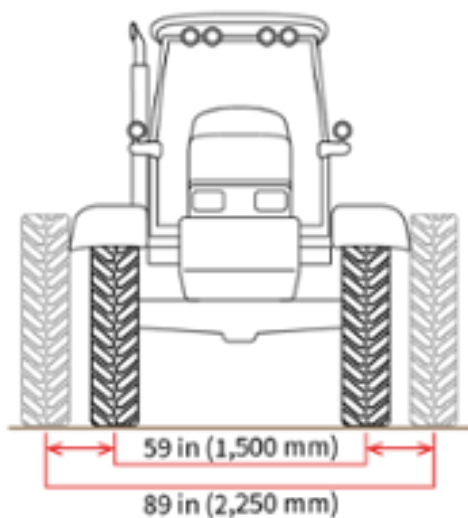

ГУСЕНИЧНЫЙ ХОД SOUCY СЕРИИ S-TECH 600R ДЛЯ ТРАКТОРОВ 80-225 л.с.

SoucyTrack

Предлагаем Вам ознакомиться с продукцией SoucyTrack, представляющей собой гусеничные системы для различных видов прицепной и самоходной техники. Плавность хода, надёжность, экономия горючего, наибольший контакт с почвой, высочайшая проходимость, бережное отношение к почве и многие другие преимущественные особенности - всё это гусеничный ход SoucyTrack.

Техническое описание: Гусеничная система S-TECH 600R

1. Резиновая гусеничная лента Soucy шириной 305/406 мм.
2. Два опорных ролик ходовой части на передней оси, три – на задней.
3. Фиксированные ролики, отлитые из высокопрочного чугуна.
4. Система натяжения – поршень с ручной регулировкой.
5. Прорезиненные ролики и натяжители.
6. Присоединение к приводной ступице через систему кронштейнов.
7. Устанавливается на все тракторы мощностью 80-175 л.с.
8. Общий вес:
 - трак 12 дюймов (305 мм) – 2 877 кг
 - трак 16 дюймов (406 мм) – 3 009 кг
9. Площадь пятна контакта:
 - трак 12 дюймов (305 мм) - 1.69 м²
 - трак 16 дюймов (406 мм) - 2.26 м²